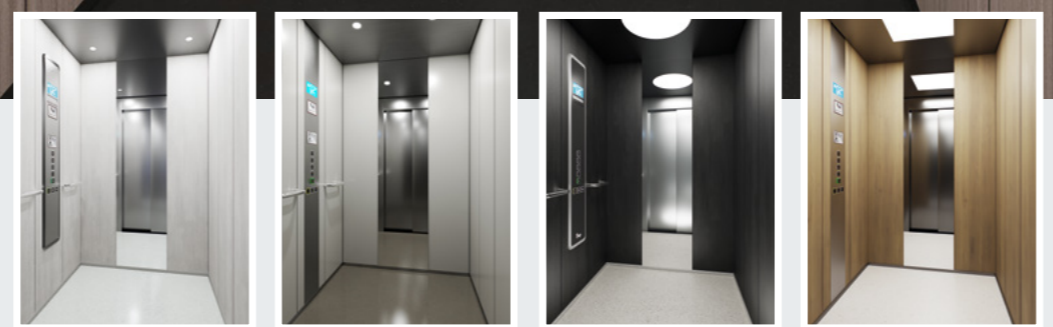

NOWA GAMA KABIN
mpCARevolution

STYLE
Melamina |
Sklejka laminowana

NA04 Olmo | NA05 Bianco Ghiaccio

NE05 White Orchid | NE06 Grey Soft | NE07 Supermatt Wood pore | NE09 Oak