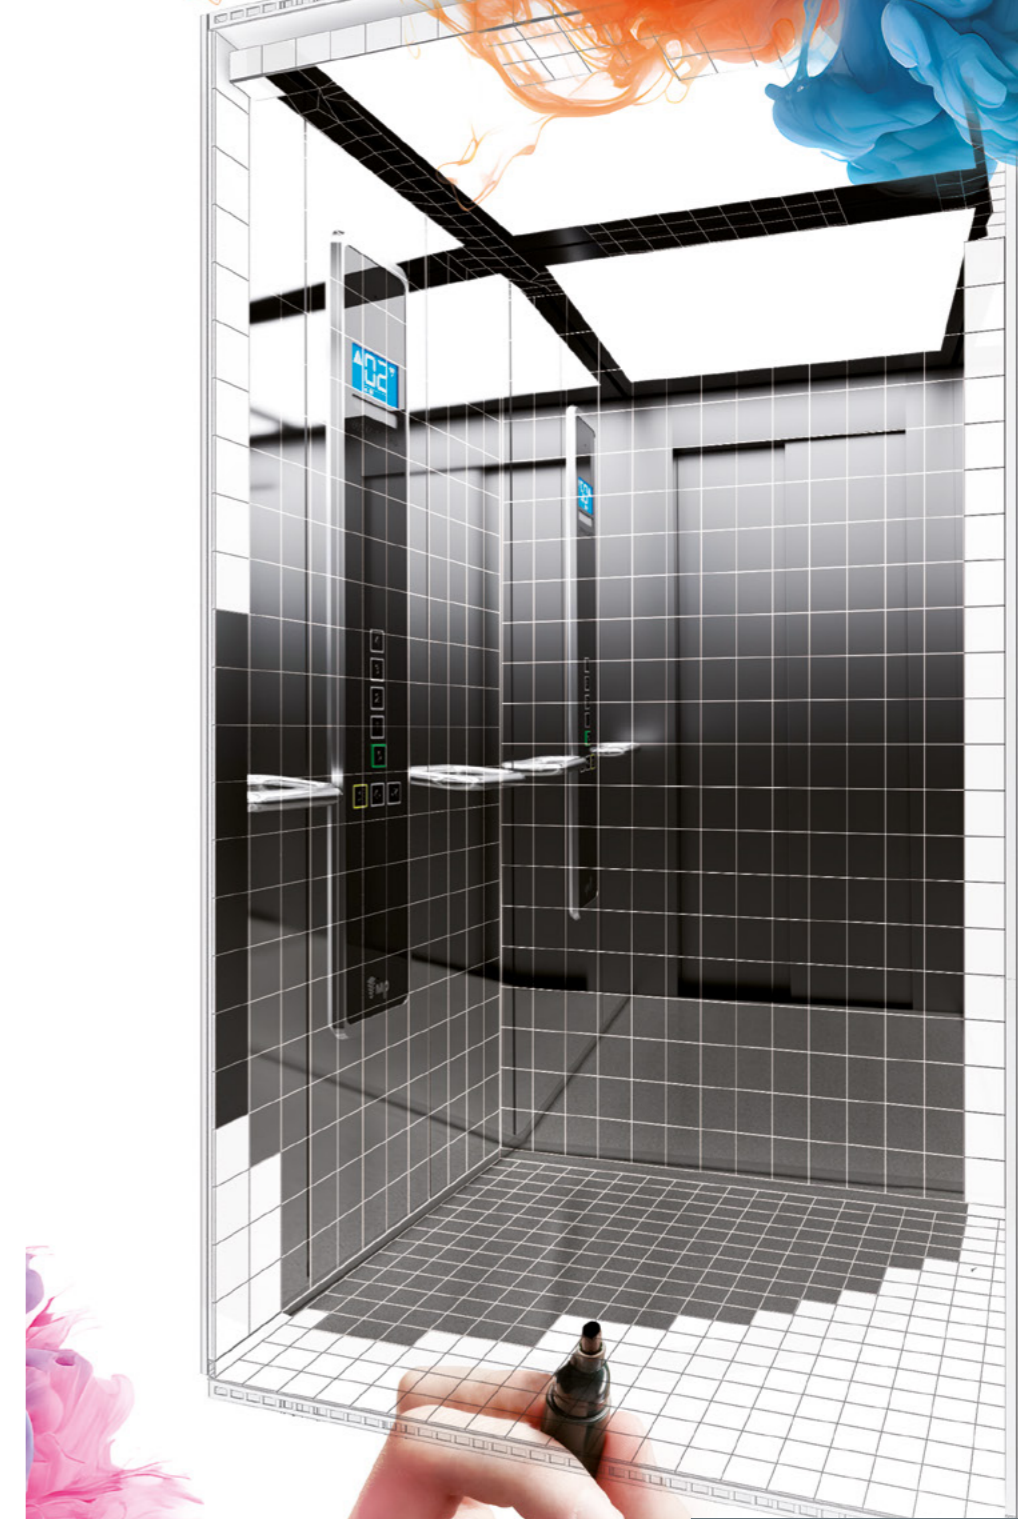

SUPRA

Stal nierdzewna

WYKOŃCZENIE

X25 Inox AISI 304 Golden Mirror

ŚCIANA: X25 Inox AISI 304 Golden Mirror
PODŁOGA: G53 Artificial Granite Night Mist
SUFIT: L95 X25 | LUSTRO: Częściowe
RAMKA PANELU OPERACYJNEGO: AL04 Black
PANEL OPERACYJNY: FUSION SUPRA X25
WYŚWIETLACZ: LCD | PORECZ: P13X25
LISTWA PRZYPODŁOGOWA: X25 Golden Shine
Te wykończenia pokazane są na poniższym zdjęciu

ŚCIANA: X13 Inox AISI 304 Linen
PODŁOGA: G53 Artificial Granite Night Mist
SUFIT: L96 K04 LUSTRO: Pełne
WYŚWIETLACZ: LCD | PANEL OPERACYJNY: FULL HEIGHT COLUMN X13 | PORECZ: P13X12 | LISTWA PRZYPODŁOGOWA: X13 Linen
Te wykończenia pokazane są na poniższym zdjęciu

WYKOŃCZENIE
x13 Inox AISI 304 Linen

SUPRA
Stal nierdzewna

mplifts.pl

INNE WYKOŃCZENIA

Panel ścienny składa się z kilku lameli; nie jest wykonany z jednej części, jak pokazano na zdjęciu.

INNE WYKOŃCZENIA

Panel ścienny składa się z kilku lameli; nie jest wykonany z jednej części, jak pokazano na zdjęciu.